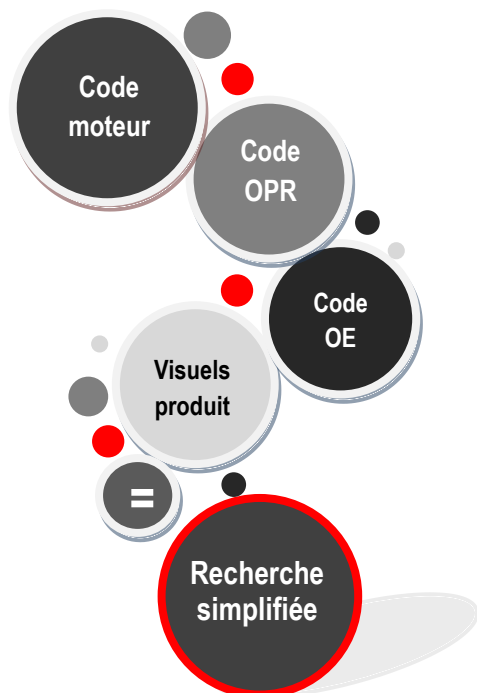

Une **expertise** reconnue
depuis près de **70 ans**

Une gamme **PREMIUM** de
qualité **OE**

Mise à jour régulières
des **gammes** et des
affectations :
400 références en
2019

Un nouveau
catalogue dédié à la
gestion moteur

Plus de **1316** références disponibles

| | | |
|--|--|---|
|  Capeurs cliquetis 131 réf. |  Capeurs MAP 111 réf. |  Capeurs de position 357 réf. |
|  Actuateurs ralenti 26 réf. |  Relais de préchauffage 26 réf. |  Thermo contacts ventilateur 159 réf. |
|  Capeurs température d'air 23 réf. |  Capeurs feux stop 173 réf. |  Contacteurs feux de recul 134 réf. |
|  Résistances GMW 14 réf. |  Electro-vannes 13 réf. |  Contacteurs, voyants divers 113 réf. |
| | |  Relais divers 36 réf. |

1 ADAPTATION DES STOCKS À VOTRE PROFIL

2

TOP 3

Capteurs de régime
Contacteur de stop
Electrovanne

3

IDENTIFICATION PRODUITS

4

SUPPORT CLIENTS